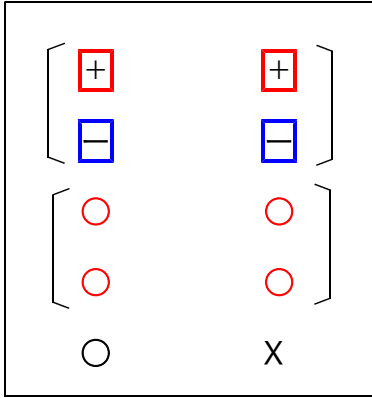

システムパネルヘッダー

SR-101E

SR-105E

HDD_LED

ResetSW

PowerLED

PowerSW

新 : OL-121,123,124