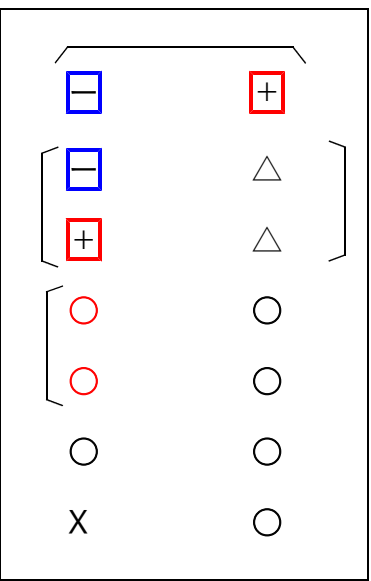

システムパネルヘッダー

SR-101E

SR-105E

HDD_LED

ResetSW

PowerLED

PowerSW

新 : OL-121,123,124

HDD_LED

ResetSW

PowerLED

PowerSW

HDD LED

PowerLED

PowerSW

?