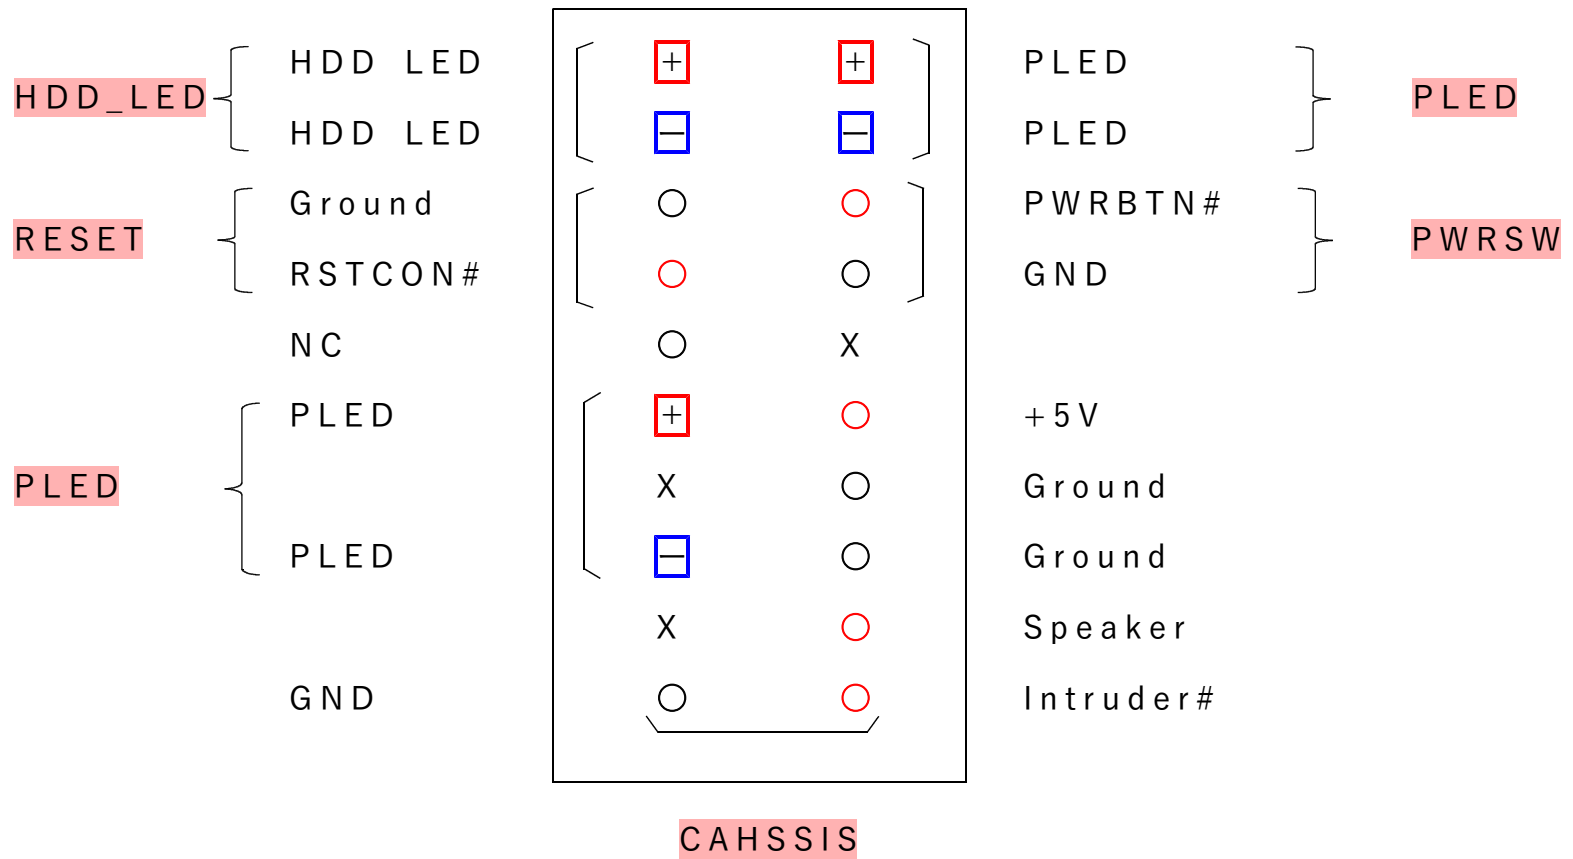

システムパネルヘッダー

SR-101E

SR-105E

HDD_LED

ResetSW

PowerLED

PowerSW

新 : OL-121,123,124

HDD_LED

ResetSW

PowerLED

PowerSW

HDD LED

PowerLED

PowerSW

?

ResetSW

?