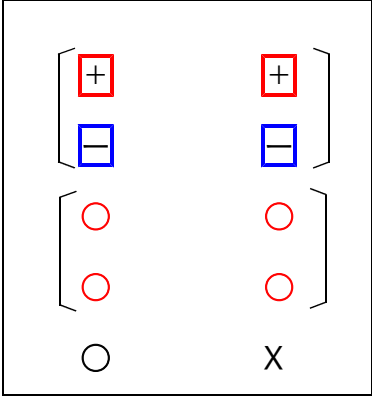

新 : OL-121,123,124

HDD_LED

ResetSW