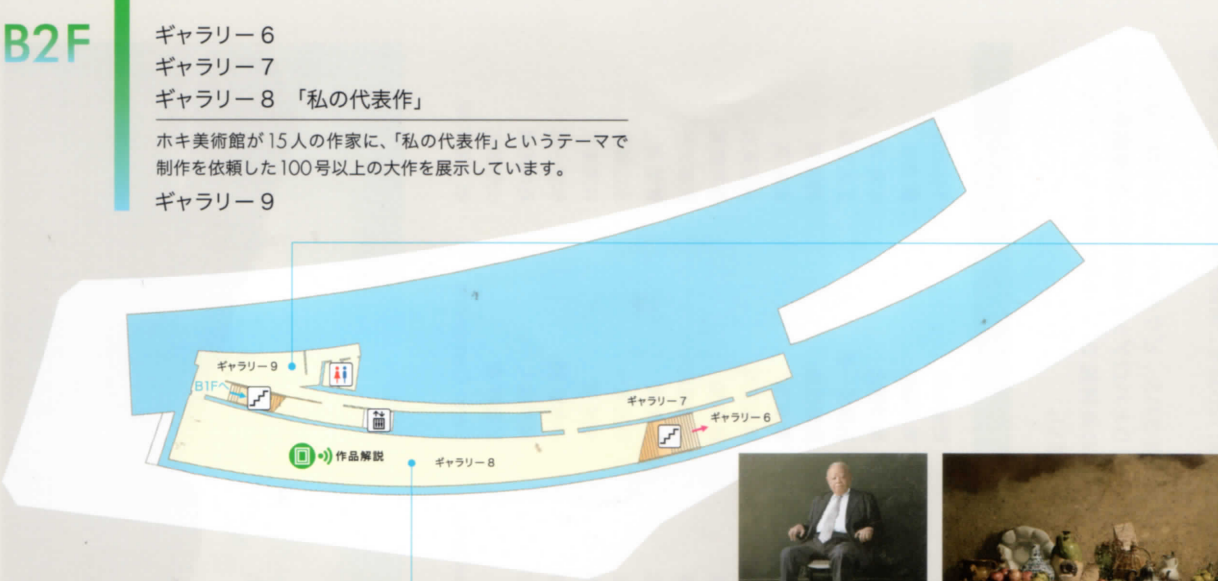

青木敏郎《秋の恵み ザクロ・カリン・各種の器》2020年

Gallery 9

Gallery 8

野田弘志《保木将夫氏の肖像》2020年