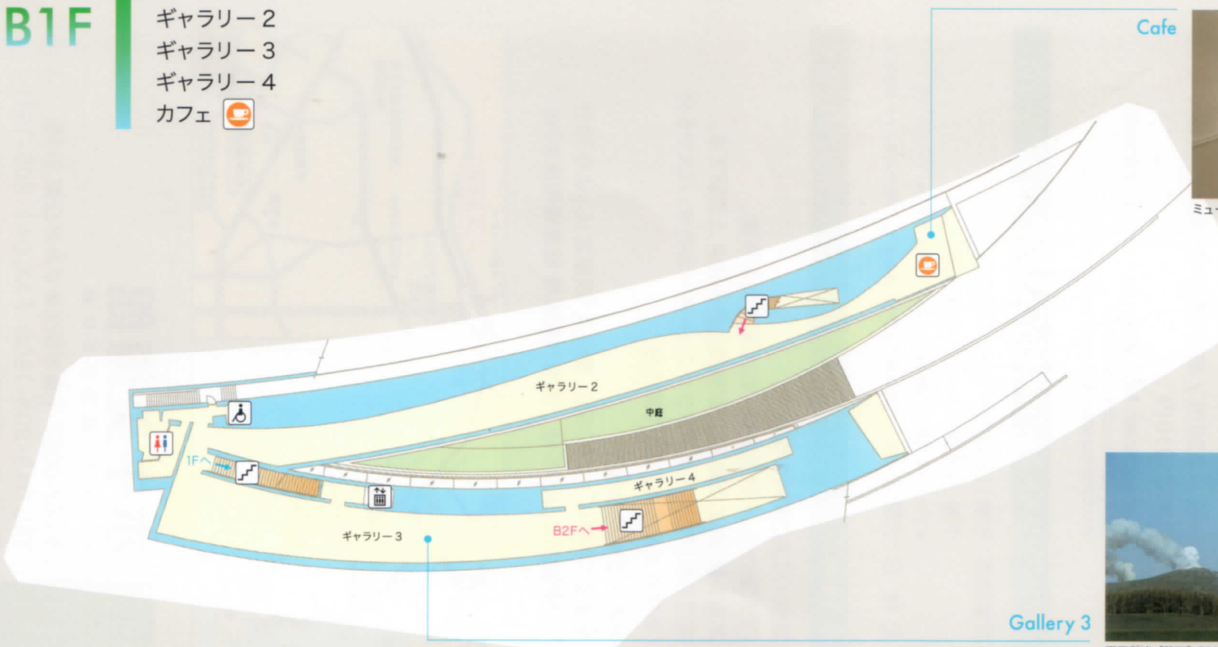

野田弘志《蒼天》2010年

Gallery 3