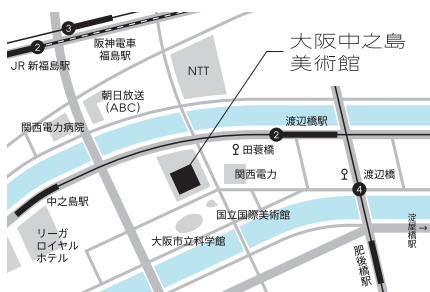

観覧料(税込み)
 一般 1,700円(前売・団体1,500円)
 高大生 1,000円(前売・団体 800円)
 中学生以下無料

[チケットの主な販売場所] 大阪中之島美術館公式ホームページ、ローソンチケット、ローソンおよびミニストップ各店舗(Lコード:56269)

●団体は20名以上 ●障がい者手帳などをお持ちの方(介護者1名を含む)は当日料金の半額 ●一般以外の料金をご利用される方は証明できるものを当日ご提示ください ●本展は、大阪市内在住の65歳以上の方も一般料金が必要です ●前売券は2022年12月1日~2023年1月20日まで販売 ●団体鑑賞をご希望の場合は、事前に美術館公式ホームページから、団体受付フォームにてお問い合わせください ●展示室内が混雑した場合は、入場を規制する場合があります

音声ガイド
 ナビゲーター **片岡愛之助**さん
 大阪・堺出身の歌舞伎俳優、片岡愛之助さんが魅力あふれる大阪の日本画ワールドへご案内します。
 貸出価格 1台 600円(税込み)
 ●音声ガイドアプリ「聴く美術」でも配信(税込み650円)

関連イベント 詳細は決まり次第、美術館公式ホームページなどでお知らせします。
公式ツイッター **特別展「大阪の日本画」**
 @osaka-nihonga

最新情報更新中!

大阪中之島美術館
 NAKANOSHIMA MUSEUM OF ART, OSAKA
 〒530-0005 大阪市北区中之島 4-3-1
 お問い合わせ TEL 06-4301-7285 大阪市総合コールセンター・年中無休 8時~21時
<https://nakka-art.jp>

○京阪:中之島線「渡辺橋駅」(2番出口)より南西へ徒歩約5分 / 「淀屋橋駅」(7番出口)より土佐堀川を越え西へ徒歩約15分 ○Osaka Metro: 四つ橋線「肥後橋駅」(4番出口)より西へ徒歩約10分 / 御堂筋線「淀屋橋駅」(7番出口)より土佐堀川を越え西へ徒歩約15分 ○JR大阪環状線「福島駅」・東武線「新福島駅」(2番出口)より南へ徒歩約10分 ○阪神「福島駅」より南へ徒歩約10分 ○大阪シティバス「JR大阪駅前」より53号・75号系統で「田養橋」下車、南西へ徒歩約2分 ○美術館には有料駐車場があります(割引サービスはありません) ※詳細は美術館公式ホームページをご覧ください