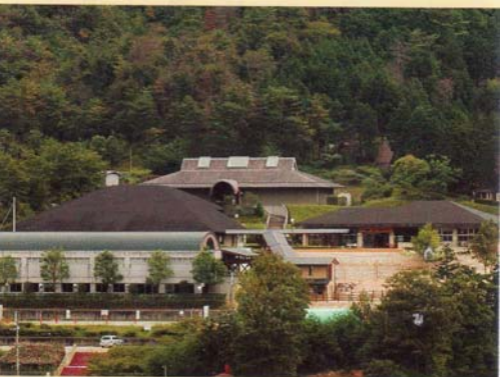

# 丹波伝統工芸公園

# 立杭<sup>すえ</sup>陶<sup>さと</sup>の郷

## 開園時間

4月～9月…………… 午前10時～午後6時

10月～3月…………… 午前10時～午後5時

立杭 陶の郷

〒669-2135

兵庫県篠山市今田町上立杭3番地

TEL. (079)597-2034